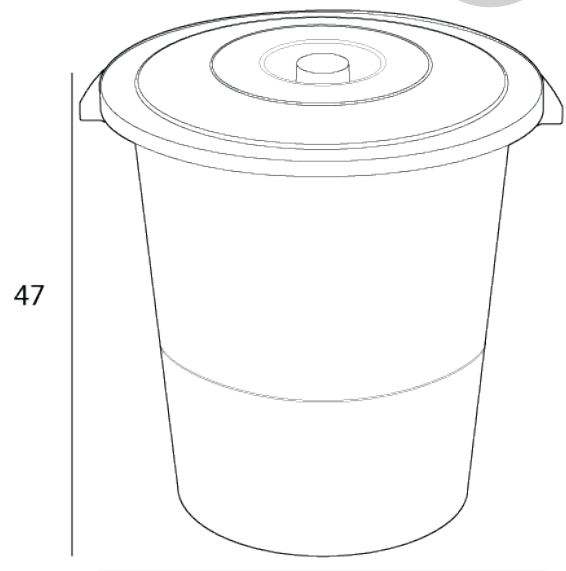

Balde Lixo Preto 33 Lts

REF: 04009 Balde indicado para lixos.

material

PP

Disponível nas cores ● 40

Referência 04009	Produtos Balde lixo Preto 33 Lts	Medidas 40x47 - 33 Lts	Embalagens 6	Palete 360	EAN 5600319075130
---------------------	--	---------------------------	-----------------	---------------	----------------------